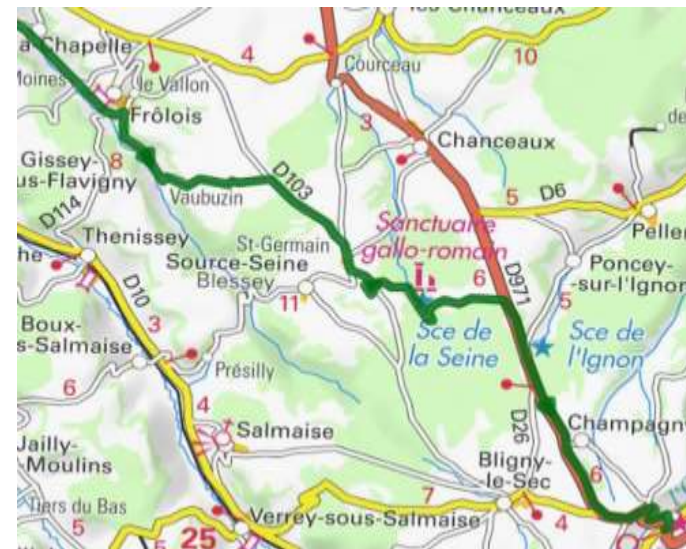

KM Cum	km Et	Route	Dir	Instructions	Commune	
139,0	7,5	D954	↑		Toutry	
144,0	5,0	D954	↘	Traversez Epoisses Dir Semur en Auxois	Epoisses	
155,5	11,5	D980	↙	Au stop, tourner à gauche "Autres Directions"	Semur	
155,7	0,2	D954	①	1ere sortie D954 Dir Venarey les Laumes	Semur	
157,7	2,0	D954	↑	Traverser Semur sur Route principale	Semur	
160,2	2,5	D954	↙	Rester à Gauche sur D954 Dir Venarey	Villenotte	
167,2	7,0	D954	↙	Suivre à Gauche, après le port	Venarey les Laumes	
168,2	1,0	D954	②	Continuer vers la gare Dir Darcey	Venarey les Laumes	
169,7	1,5	D954	②			
173,2	3,5	D6	↘	Après le pont, tourner à droite Dir Gissey		
179,2	6,0	D103	↘	Rester à Droite , D103 Dir Corpoyer	Darcey	
182,7	3,5	D103	↘	Rester à Droite , D103 Dir Frolois	Corpoyer la chapelle	
185,2	2,5	D103	↘	Tourner à Droite Dir Vaubuzin	Frolois Bas	
191,7	6,5	D103	↙	Prendre à gauche D103 Dir D971 - Sources de la Seine	St Germain	
196,2	4,5	D971	↘	Tourner à Droite Dir St Seine L'Abbaye		
203,7	7,5			Fin du parcours	St Seine l'Abbaye	
				Diverticule par Pierre Perthuis		

Sortie VEZELAY, Cité Eternelle - 20/03/20 VACV