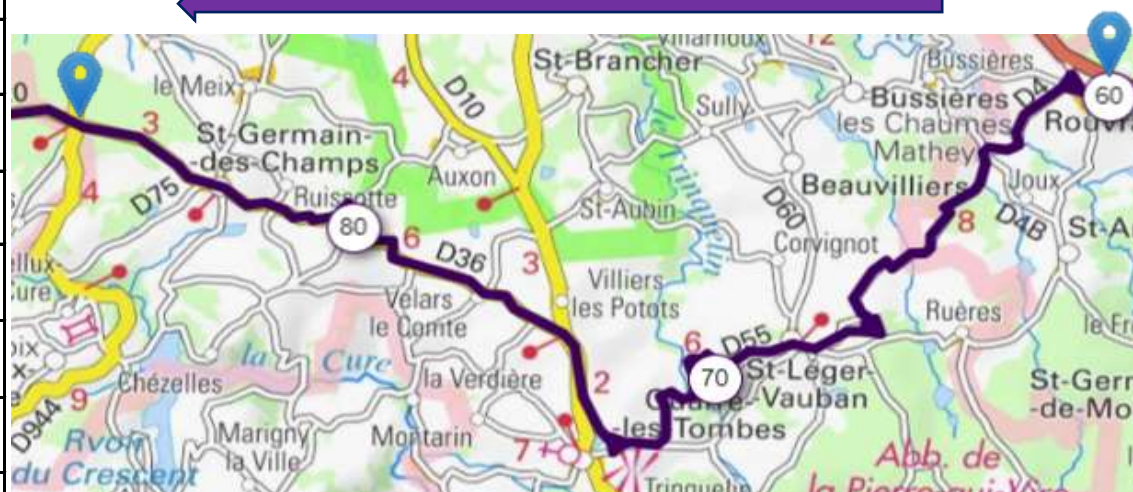

V A C V

VÉZELAY, COLLINE ÉTERNELLE

Samedi 20 Mars 2021

De Saint Seine à Vezelay et retour

Vezelay ,la basilique Sainte Marie Madeleine

Vezelay, le village

Contacts : Gérard : 06 82 50 37 74 Claire : 06 84 99 00 14

Sortie VEZELAY, Colline Eternelle - 20/03/20 VACV

KM Cum	km Et	Route	Dir	Instructions	Commune	
91,5	6,5	D36	↑	Continuer D36 Dir Vezelay	Usy	
97,5	6,0	D36	↶	Au stop tourner à gauche Dir Vézelay	St Père	STOP
99,0	1,5	D957	↗	Monter vers la colline de Vézelay		
99,0			↑	Monter vers la Basilique	Vézelay	
100,0	1,0			Pique-nique endroit suivant météo		
100,0				Retour Parking Basilique		
101,0	1,0			Redescendre - Sortie Stop avec Plot 1 voiture/fois		STOP
101,5	0,5		↶	En Bas , Tourner à gauche Dir St Père	Vézelay	
102,0	0,5	D951	↶	Tourner à gauche Dir Avallon Camion - Autoroute A6 (Travaux)		
104,0	2,0	D951	↑	Continuer D951	Asquin	
111,0	7	D606	↷	Au stop, Tournez à droite D 606 Dir Avallon		STOP
115,0	4,0	D606	↑	Attention Radar	Valloux	
120,5	5,5	D606	⌚	2ème sortie en face Dir Avallon Centre		
121,5	1,0	D606C	↶	Prendre légèrement à gauche Dir Dijon Chalon A6	Avallon	
121,8	0,3	D606C	↶	Au feu, Prendre légèrement à gauche Dir Dijon	Avallon	
122,5	0,7	D606C	↑	Suivre Dir Dijon - Chalon	Avallon	
123,5	1,0	D606	⌚	2ème sortie Dir Dijon Chalon	Avallon	
131,5	8,0	D954	↶	Tourner à gauche D954 Dir St André en Terre Plaine	Cussy les Forges	

Sortie VEZELAY, Cité Eternelle - 20/03/20 VACV

KM Cum	km Et	Route	Dir	Instructions	Commune
91,5	6,5	D36		Continuer D36 Dir Vezelay	Usy
93,5	2,0	D353		Tourner à gauche D353 Dir Pierre Perthuis	
95,5	2,0		←	Prendre la 2eme a Gauche vers les 2 ponts	Pierre Perthuis
96,0	0,5			Pique nique 	
96,5	0,5	D953	←	Remonter et tourner à Gauche en haut D953 vers Vezelay	
100,0	3,5	D951	←	Tourner à gauche D957 Dir Vezelay	St Père
101,5	1,5			Monter vers la colline de Vézelay	
102,5	1,0		↑	Monter vers la Basilique 	Vézelay   